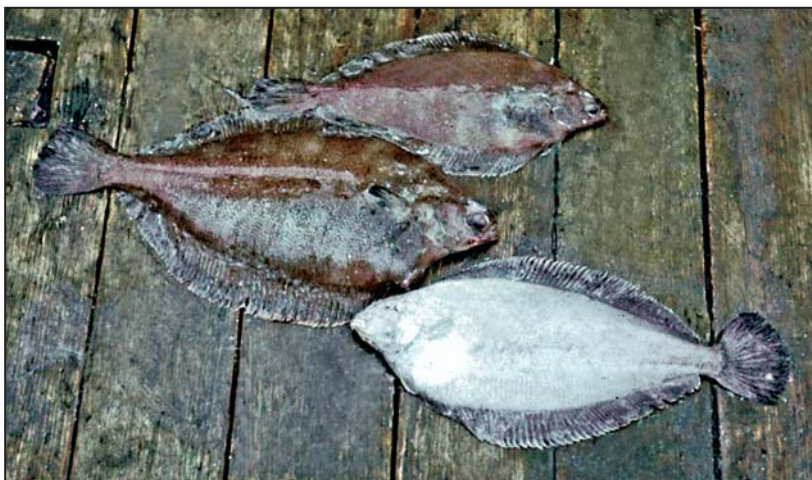

Перчаточник Беккера (фото А. М. Орлова)

Красная собачка Книповича (фото автора)

Малорот Стеллера (фото автора)

Пятнистый терпуг, или терпуг Стеллера (фото автора)

Красная пузановия (фото А. М. Орлова)

Тихоокеанская сельдь (фото А. В. Буслова)

Сетчатый стихей, или стихей Невельского (фото автора)

Ликод Солдатова (фото А. М. Орлова)

Мраморный керчак, или керчак Стеллера (фото автора)

*Паратунская экспериментальная лаборатория Камчатского отделения
ТИНРО на озере Дальнем (май 1974 г., фото автора)*

Скат Таранца (фото А. М. Орлова)

*Река Дальняя у Паратунской экспериментальной
лаборатории Камчатского отделения ТИНРО
на озере Дальнем (май 1974 г., фото автора)*

Слизеголов Солдатова (фото автора)

Дальневосточная серебрянка, или леврогlossa Шмидта (фото А. М. Орлова)