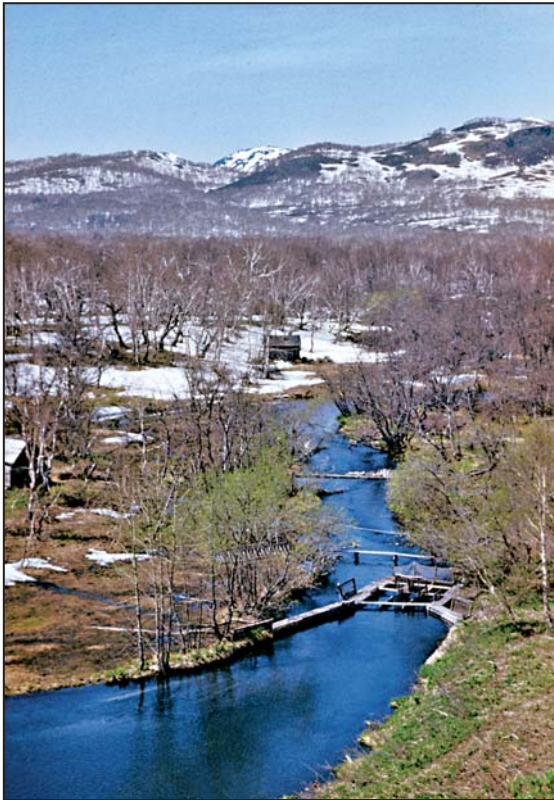

Скат Таранца (фото А. М. Орлова)

*Река Дальняя у Паратунской экспериментальной
лаборатории Камчатского отделения ТИНРО
на озере Дальнем (май 1974 г., фото автора)*

Слизеголов Солдатова (фото автора)

Дальневосточная серебрянка, или леврогlossa Шмидта (фото А. М. Орлова)

*Рыбоучетное заграждение на реке Дальней
(июнь 1974 г., фото автора)*

Камчатский хариус (фото автора)

*Паратунская экспериментальная лаборатория Камчатского отделения
ТИНРО на озере Дальнем (март 1977 г., фото автора)*