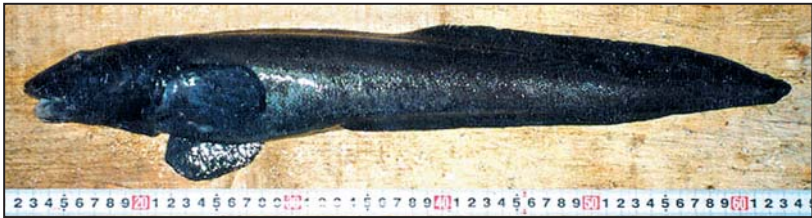

Перчаточник Беккера (фото А. М. Орлова)

Красная собачка Книповича (фото автора)

Малорот Стеллера (фото автора)

Пятнистый терпуг, или терпуг Стеллера (фото автора)

Красная пузановия (фото А. М. Орлова)

Тихоокеанская сельдь (фото А. В. Буслова)

Сетчатый стихей, или стихей Невельского (фото автора)

Ликод Солдатова (фото А. М. Орлова)

Мраморный керчак, или керчак Стеллера (фото автора)

*Паратунская экспериментальная лаборатория Камчатского отделения
ТИНРО на озере Дальнем (май 1974 г., фото автора)*

Скат Таранца (фото А. М. Орлова)

*Река Дальняя у Паратунской экспериментальной
лаборатории Камчатского отделения ТИНРО
на озере Дальнем (май 1974 г., фото автора)*

Слизеголов Солдатова (фото автора)

Дальневосточная серебрянка, или леврогlossa Шмидта (фото А. М. Орлова)